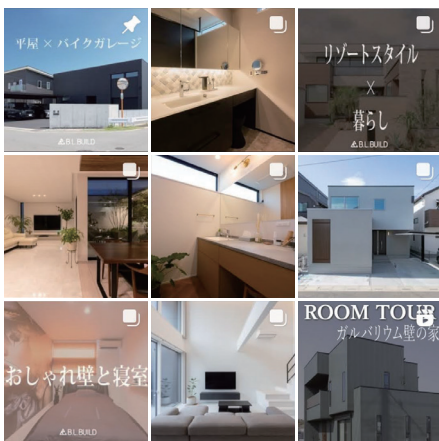

EVENT INFORMATION B.L.Build からのご案内

公式 Instagram のご紹介