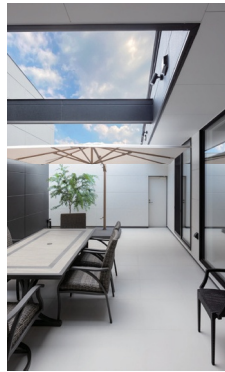

2024
9

B.L. NewsLetter

川越市にて創業して42年目。デザイン住宅を手掛けるB.L.Buildが発行する月刊ニュースレター

CLOSE
UP!

今月の1邸 K様邸 at 坂戸市

ブラックのALCパネルで仕上げたガレージハウス。外観を見ると閉じた印象に感じますが、中は勾配のある高天井と中庭により、明るく開放的な空間です。LDKのFIX窓からは愛車を眺められます。約23帖のガレージはTV・エアコンを設け充実した趣味スペースを実現しました。

設計：社内建築家
内沼

B.L. Column

おうち森林セラピー

「おうち森林セラピー」とは、家にいながら森林浴のリラックス効果を体験できる方法です。床はもちろん、壁、天井、キッチンなど様々な所に木材を取り入れることで、自律神経が整い、より健康に過ごすことが出来ると言われています。庭や植栽を積極的に取り入れて、室内から緑が見えるようにするなど、窓から植物を楽しむ方法も効果があります。

EVENT INFORMATION B.L.Build からのご案内

『Japan Brand Collection 2024 -埼玉版-』に掲載されました!

全国の一冊店掲載誌『Japan Brand Collection 2024 -埼玉版-』（8月15日発売）にて、ビー・エル・ビルドをご紹介頂きました。埼玉県の大規模書店やAmazon、楽天ブックス等で販売しています。ビー・エル・ビルドは、『P.72~P.75』と『裏表紙』に掲載しております。是非、書店にて手に取ってご覧ください。

B.L. News

公式 SNS・アプリのお知らせ

B.L.Build では、SNS やアプリを活用し、施工事例や家づくりのポイントなど様々な情報をお届けしています。ぜひ、チェックしてください!

ビー・エル・ビルドの最新情報や施工例を投稿しています!

施工例のフォトスライドショー
ルームツアームービーを配信中!

コラムの配信・雑誌掲載情報など
より手軽にチェックできます!

より良い住空間を創造する
株式会社ビー・エル・ビルド
Better Life BUILD ビルド一級建築士事務所

本社：埼玉県川越市笠幡 210 番地
☎ 049-233-4441 📠 049-233-4446
✉ info@blbuild.co.jp
HP : http://blbuild.co.jp
BLOG : https://ameblo.jp/blbuild/