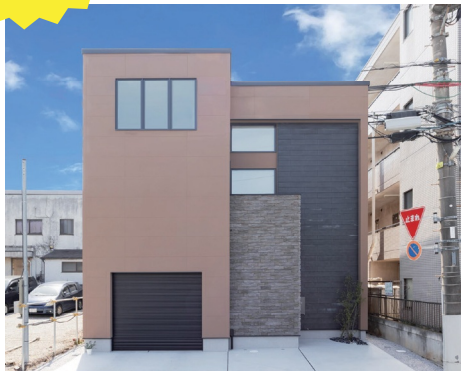

## 今月の1邸 K様邸 at 所沢市

3種類の素材が異なる外壁材を採用したお住まい。ガレージに隣接した趣味室の窓から、愛車を眺めることができます。2階LDKは、高天井と白を基調とした仕上げで明るい空間に。ダイニングキッチンに間接照明を加えることで、ワンランク上の居室を演出しています。

設計：社内建築家  
吉崎