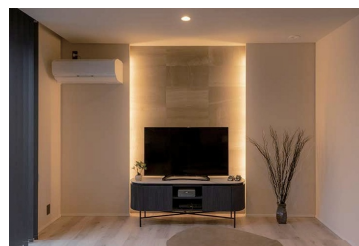

B.L. Column

LIXIL エコカラット

今回は、室内のジメジメ感やこもったニオイなどを解消する壁材【LIXIL エコカラット】をご紹介します。

<特長>

- ①調湿効果
- ②ニオイの低減
- ③有害物質を吸着し、低減
- ④水拭きでキレイ

表面にある、目に見えない小さな孔が湿気やニオイを吸着します。

↑TV裏のアクセント壁に採用

EVENT INFORMATION B.L.Build からのご案内

完全予約制

完成現場見学会
at 川越市
8/24(土), 25(日)
10:00~17:00

営業担当：安藤 設計担当：内沼

ZEH×蓄電池×オール電化

ビルトインガレージハウス

2階LDK&バルコニーテラス